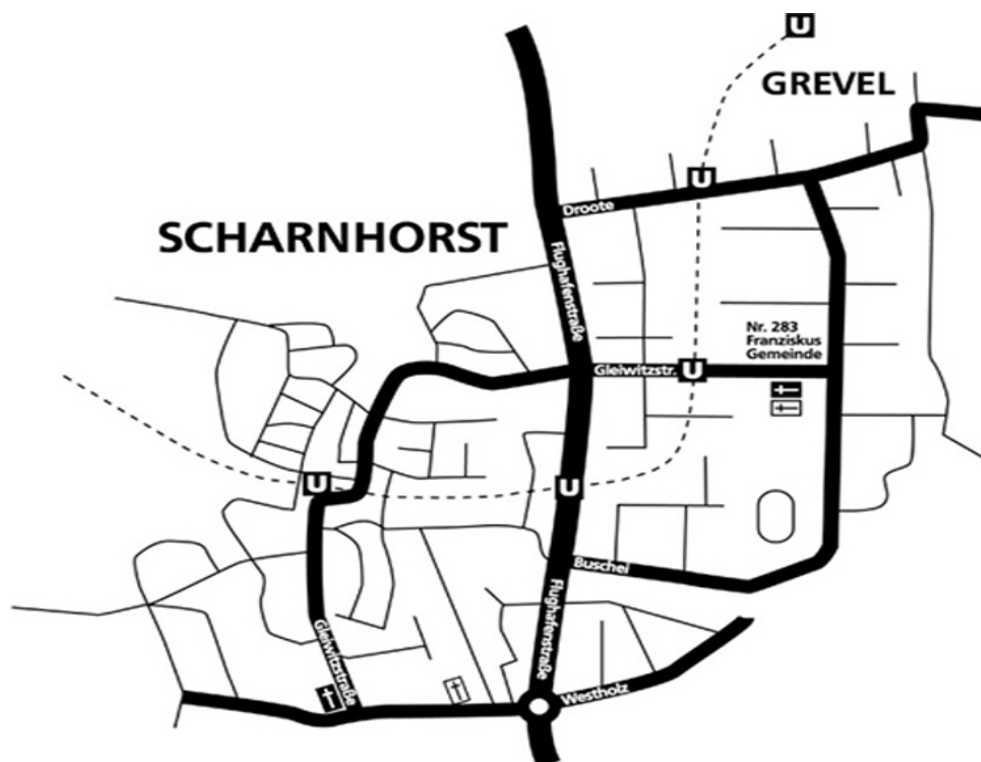

Liebe Freundinnen und Freunde,

da ist die Nachricht, auf die wir alle bereits gewartet haben:

Das REVIERSTUDIO spielt wieder auf!

Nach der Beziehungskomödie „Konfusionen“ im letzten Jahr, die vielen Zuschauern trotz bitterböser Dialoge Anlass zum heimlichen Schmunzeln gab, macht das REVIERSTUDIO mit seiner neuen Produktion einen Ausflug in das facettenreiche Lustspiel „EIN TOLLER DREH“. Im Mittelpunkt dieses vom britischen Autorenduo Anthony Marriott und Alistair Foot 1971 geschriebenen Stückes steht der verzweifelte Versuch eines Immobilienfirmenchefs, einem mittlerweile in die Jahre gekommenen, nur schwer verkäuflichen Castle zu einem neuen Eigentümer zu verhelfen. Eine Intrige muss her! Eine Wohnwelt muss vorgetäuscht werden, um die Interessenten zum Kauf zu ermutigen. Doch dann kommt alles anders als geplant: unerwartete Gäste, irritierende Missverständnisse, sorgsam gehütete Geheimnisse und immer verzweifeltere Ausreden der gestressten Angestellten führen auf der Bühne zu einem turbulenten Chaos, bei dem sich der Zwerchfell geschüttelte Betrachter fragt, wie die Figuren jemals wieder aus diesem Dreh herauskommen werden.

Die Premiere findet am 15. Januar 2012 (Sonntag) statt. Aufführungsort für alle fünf Vorstellungen ist das (beheizte) Franziskus-Zentrum in der Gleiwitzstr. 283 in Dortmund - Scharnhorst (Parkplätze sind vor dem Zentrum nur begrenzt vorhanden!). Den Ortsteil DO-Scharnhorst erreicht Ihr per Auto über die B1 (Abfahrt DO- Brackel/DO-Scharnhorst) sowie über die B 236n (Richtung Lünen/ Abfahrt DO-Brackel).